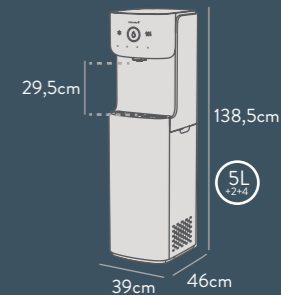

### CARACTERÍSTICAS POLAR

- 3 TEMPERATURAS DE AGUA:
  - DEPÓSITO DE AGUA NATURAL: 5L
  - DEPÓSITO DE AGUA FRÍA: 4L (3º-5º)
  - DEPÓSITO DE AGUA CALIENTE: 2L (93º-95º)
- AGUA SEGURA: Higienización por UV Bactericida/Viricida.
- 5 ESTACIONES DE PURIFICACIÓN
- PRODUCCIÓN 150 GPD
- AUTO CARGA: Para la carga cuando llega al nivel de 75cl (Regulable).
- SYSTEM RGB CONTROL: Control de estado de filtros y de agua.
- ELEGANTE DISEÑO: Las formas redondeadas junto al sistema magnético de puertas hacen que encaje estéticamente en cualquier lugar.